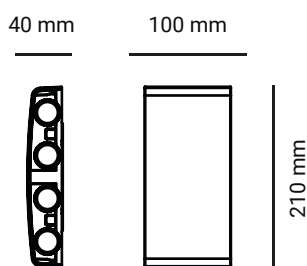

Applique IP65

38°x8

Corpo ► PC

Unendo design moderno e funzionalità, crea effetti luminosi ricercati e garantisce un'atmosfera accogliente e sicura. Una soluzione di illuminazione elegante e di qualità è per valorizzare gli spazi esterni.