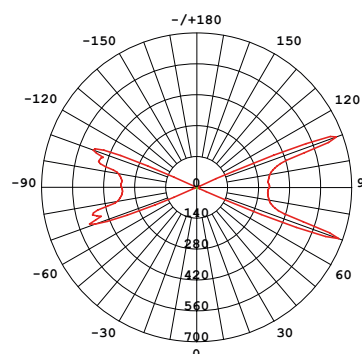

CURVA FOTOMETRICA

Caratteristiche generali	
Codice articolo	IPN8WS
Potenza	8W
IK	8
Temperatura colore	3 CCT
Fascio	38°
Indice di protezione	65
CRI	80
Dimmerabile	No
Flusso	550 Lm

Caratteristiche tecniche	
Tensione	AC 180-250V
Frequenza	50-60 Hz
Fattore di potenza	0,9
Temperatura di esercizio	-20°C to +40°C