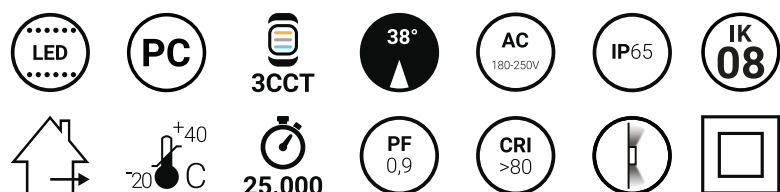

Applique IP65

38°x8

Corpo ► PC

Unendo design moderno e funzionalità, crea effetti luminosi ricercati e garantisce un'atmosfera accogliente e sicura. Una soluzione di illuminazione elegante e di qualità è per valorizzare gli spazi esterni.

CURVA FOTOMETRICA

Caratteristiche generali	
Codice articolo	IPN8WS
Potenza	8W
IK	8
Temperatura colore	3 CCT
Fascio	38°
Indice di protezione	65
CRI	80
Dimmerabile	No
Flusso	550 Lm

Caratteristiche tecniche	
Tensione	AC 180-250V
Frequenza	50-60 Hz
Fattore di potenza	0,9
Temperatura di esercizio	-20°C to +40°C